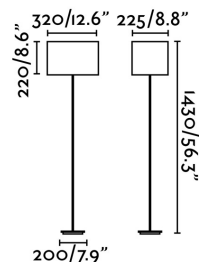

## THANA Lámpara de pie blanco

Ref. 68531

Pie de salón de aspecto moderno fabricada en acero y pantalla textil.

### Características técnicas

<b>Bombilla:</b>	1 x E27 100W
<b>Incluye Bombilla:</b>	No
<b>Transformador:</b>	
<b>Incluye Transformador:</b>	No
<b>Voltaje:</b>	100-240V
<b>Frecuencia de funcionamiento:</b>	50/60Hz
<b>IP:</b>	20
<b>Clase:</b>	II
<b>Material:</b>	Acero y pantalla textil
<b>Bombilla Recomendada:</b>	17463
<b>Descripción Bombilla Recomendada:</b>	BOMBILLA ESTÁNDAR MATE LED E27 7W 2700K 800Lm
<b>Largo:</b>	320 mm
<b>Ancho:</b>	225 mm
<b>Alto:</b>	1430 mm
<b>Peso:</b>	3.90 kg
<b>Volumen:</b>	0.04116 m <sup>3</sup>