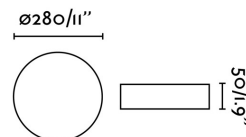

### Características técnicas

<b>Bombilla:</b>	LED DIMABLE 18W 3000K 1600Lm
<b>Incluye Bombilla:</b>	Si
<b>Transformador:</b>	Driver
<b>Incluye Transformador:</b>	Si
<b>Voltaje:</b>	220-240V
<b>Frecuencia de funcionamiento:</b>	50Hz
<b>IP:</b>	54
<b>Clase:</b>	II
<b>Material:</b>	PMMA y PMMA opal
<b>Alto:</b>	50 mm
<b>Diámetro:</b>	280 Ø
<b>Peso:</b>	0.55 kg
<b>Volumen:</b>	0.00531 m3