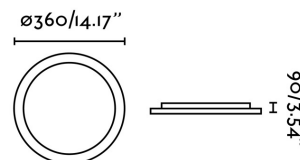

**IP:** 44

**Clase:** II

**Material:** Aluminio y difusor PMMA opal

**Largo:** 360 mm

**Ancho:** 360 mm

**Alto:** 90 mm

**Diámetro:** 360 Ø

**Peso:** 0.85 kg

**Volumen:** 0.02001 m3

8421776095847