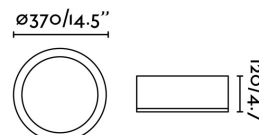

Características técnicas

Bombilla:	SMD LED 35W 3000K 2800Lm CRI>80
Incluye Bombilla:	Si
Transformador:	Driver
Incluye Transformador:	Si
Voltaje:	100-240V
Frecuencia de funcionamiento:	50/60Hz
IP:	44
Clase:	II
Material:	Metal y PMMA opal
Largo:	370 mm
Ancho:	370 mm
Alto:	120 mm
Diámetro:	370 Ø
Peso:	1.60 kg
Volumen:	0.01879 m3