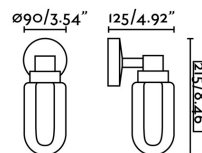

Características técnicas

Bombilla:	LED 3W 2700K 200 lms
Incluye Bombilla:	Si
Transformador:	Driver
Incluye Transformador:	Si
Voltaje:	100-240V
Frecuencia de funcionamiento:	50/60Hz
IP:	44
Clase:	II
Material:	Metal y cristal
Diseñador:	ALEX & MANEL LLUSCÀ
Largo:	80 mm
Ancho:	80 mm
Alto:	230 mm
Peso:	0.88 kg
Volumen:	0.00756 m3