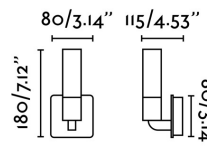

LAOS-1 Lámpara aplique cromo

Ref. 63320

Ilumina tu hogar con este aplique de diseño clásico fabricada en aluminio y difusor de cristal opal.

Características técnicas

Bombilla:	1 x E14 40W
Incluye Bombilla:	No
Transformador:	
Incluye Transformador:	No
Voltaje:	100-240V
Frecuencia de funcionamiento:	50/60Hz
IP:	44
Clase:	II
Material:	Aluminio y difusor de cristal opal
Bombilla Recomendada:	17460
Descripción Bombilla Recomendada:	BOMBILLA C35 MATE LED E14 4W 2700K
Largo:	80 mm
Ancho:	115 mm
Alto:	180 mm
Peso:	0.60 kg
Volumen:	0.00464 m3