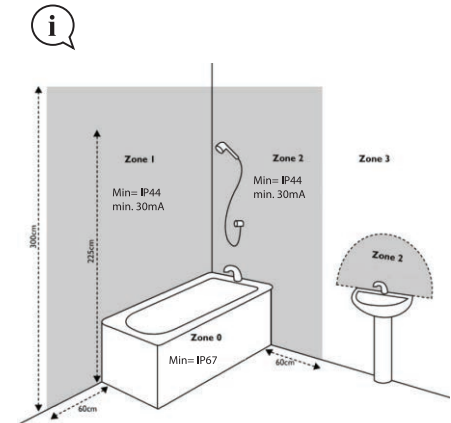

Tipo de conexión
Type of connection
B

Tipo de conexión
Type of connection
B

LIGHT SOURCE - FUENTE DE LUZ

Ref.63320: 1 x E14 max. 40W no incl
Ref.63321: 2 x E14 max. 40W no incl

TECHNICAL FEATURES - CARACTERÍSTICAS TÉCNICAS