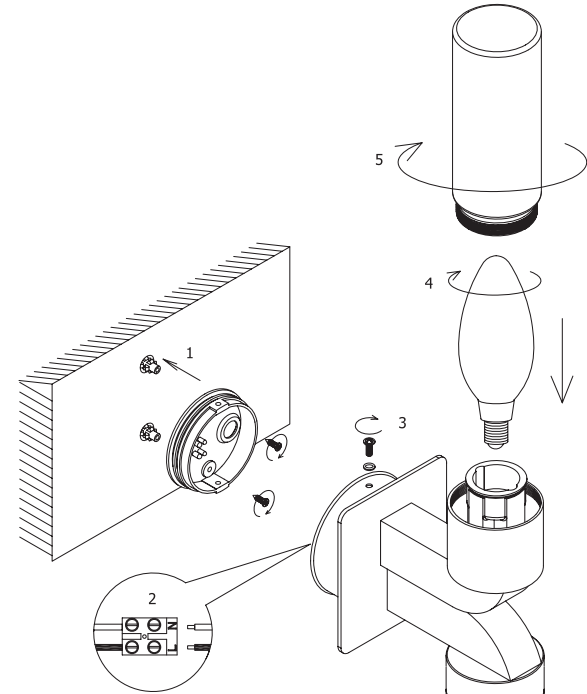

Tipo de conexión
Type of connection
B

Tipo de conexión
Type of connection
B

LIGHT SOURCE - FUENTE DE LUZ

Ref.63320: 1 x E14 max. 40W no incl
Ref.63321: 2 x E14 max. 40W no incl

TECHNICAL FEATURES - CARACTERÍSTICAS TÉCNICAS