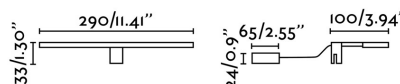

## TERMA LED Lámpara aplique cromo

Ref. 63148

Aplique moderno con tecnología LED para iluminación del baño, fabricado en acero y aluminio con difusor de PMMA translúcido. La fuente de iluminación es SMD LED 9W 4000K 500Lm incluida y driver también incluido. Este aplique es ideal para colocar encima del espejo y conseguir una luz uniforme para el arreglo personal.

### Características técnicas

<b>Bombilla:</b>	SMD LED 9W 4000K 500Lm
<b>Incluye Bombilla:</b>	Si
<b>Transformador:</b>	Driver
<b>Incluye Transformador:</b>	Si
<b>Voltaje:</b>	100-240V
<b>Frecuencia de funcionamiento:</b>	50/60Hz
<b>IP:</b>	44
<b>Clase:</b>	II
<b>Material:</b>	Acero, aluminio y difusor de PMMA translúcido
<b>Largo:</b>	290 mm
<b>Ancho:</b>	100 mm
<b>Alto:</b>	33 mm
<b>Peso:</b>	0.60 kg
<b>Volumen:</b>	0.00179 m3