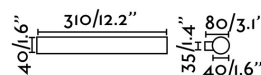

VOLGA LED Lámpara aplique cromo 5W

Ref. 63507

VOLGA es un aplique con tecnología LED fabricado en aluminio. Gracias al IP44 es ideal para la iluminación del baño.

Características técnicas

Bombilla:	LED 5W 3000K 350 lms
Incluye Bombilla:	Si
Transformador:	
Incluye Transformador:	Si
Voltaje:	100-240V
Frecuencia de funcionamiento:	50/60Hz
IP:	44
Clase:	II
Material:	Aluminio y difusor PMMA
Largo:	80 mm
Ancho:	310 mm
Alto:	40 mm
Peso:	0.40 kg
Volumen:	0.00184 m3