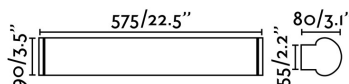

DANUBIO LED Lámpara aplique cromo 18W

Ref. 63602

DANUBIO es un aplique con tecnología LED fabricado en metal. Gracias al IP44 es ideal para la iluminación del baño.

Características técnicas

| | |
|--------------------------------------|---------------------------------|
| Bombilla: | LED 20W 2700K 1100Lm |
| Incluye Bombilla: | Si |
| Transformador: | Driver |
| Incluye Transformador: | Si |
| Voltaje: | 100-240V |
| Frecuencia de funcionamiento: | 50/60Hz |
| IP: | 44 |
| Clase: | II |
| Material: | Metal y difusor de cristal opal |
| Largo: | 575 mm |
| Ancho: | 80 mm |
| Alto: | 90 mm |
| Peso: | 1.79 kg |
| Volumen: | 0.01418 m3 |