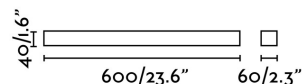

Características técnicas

Bombilla:	BUILT-IN LED 12W 3000K
Incluye Bombilla:	Si
Transformador:	Driver
Incluye Transformador:	Si
Voltaje:	100-240V
Frecuencia de funcionamiento:	50/60Hz
IP:	44
Clase:	II
Material:	Aluminio y difusor PMMA blanco
Largo:	60 mm
Ancho:	600 mm
Alto:	40 mm
Peso:	0.62 kg
Volumen:	0.00262 m3