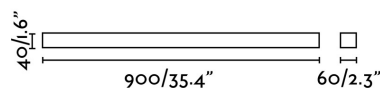

### Características técnicas

<b>Bombilla:</b>	BUILT-IN LED 18W 3000K
<b>Incluye Bombilla:</b>	Si
<b>Transformador:</b>	Driver
<b>Incluye Transformador:</b>	Si
<b>Voltaje:</b>	100-240V
<b>Frecuencia de funcionamiento:</b>	50/60Hz
<b>IP:</b>	44
<b>Clase:</b>	II
<b>Material:</b>	Aluminio y difusor PMMA blanco
<b>Largo:</b>	60 mm
<b>Ancho:</b>	900 mm
<b>Alto:</b>	40 mm
<b>Peso:</b>	0.80 kg
<b>Volumen:</b>	0.00399 m3