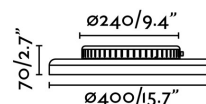

**IP:** 20

**Clase:** I

**Material:** Hierro y PC

**Diseñador:** XJER STUDIO

**Alto:** 70 mm

**Diámetro:** 400 Ø

**Peso:** 1.90 kg

**Volumen:** 0.02056 m3