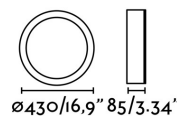

Características técnicas

Bombilla:	LED 30W 3000K 1300Lm
Incluye Bombilla:	Si
Transformador:	
Incluye Transformador:	Si
Voltaje:	100-240V
Frecuencia de funcionamiento:	50/60Hz
IP:	20
Clase:	I
Material:	Metal, pantalla acrílica, difusor aluminio
Ancho:	85 mm
Diámetro:	430 Ø
Peso:	1.89 kg
Volumen:	0.02995 m3