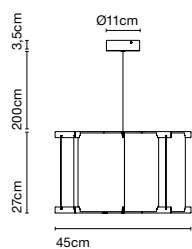

## Manuel Valls

marset

**MVV 45****MVV 45**

E27 LED STANDARD 8W 2700K 742lm

● Cerezo

**Estructura de acero y policarbonato brillante negro que sostiene 8 láminas de PET con el exterior en madera de cerezo y el interior siempre en blanco. Difusor de metacrilato transparente en la parte superior.**