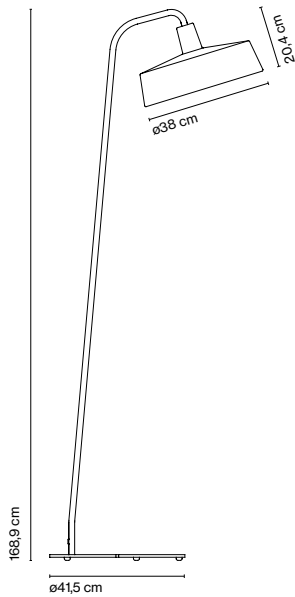

Soho Joan Gaspar

marset

Soho 38 P

Soho 38 P

LED SMD 11,5W 700mA
2700K CRI90
Fuente de luz 1066lm
(incluido)

Cable eléctrico en negro.

* DALI / DSI

Pantalla de polietileno rotomoldeado. Difusor de metacrilato opal. Estructura metálica lacada en negro con tratamiento antioxidante de cataforesis para exterior.