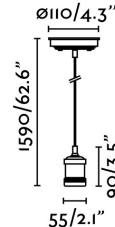

Características técnicas

Bombilla:	1xE27 60W
Incluye Bombilla:	No
Transformador:	
Incluye Transformador:	No
Voltaje:	100-240V
IP:	20
Clase:	I
Material:	Acero, aluminio inyectado, cable textil negro
Diseñador:	
Bombilla Recomendada:	17425
Descripción Bombilla Recomendada:	BOMBILLA GLOBO FILAMENTO LED AMBAR E27 4W 2200K Ø125
Largo:	55 mm
Ancho:	55 mm
Alto:	1590 mm
Diámetro:	55 Ø
Peso:	0.50 kg
Volumen:	0.00173 m3