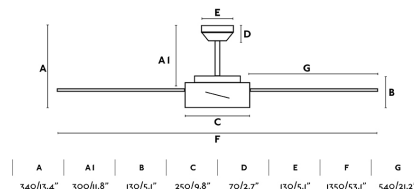

Características técnicas

Bombilla:	DC LED 20W 3000K 1100Lm
Incluye Bombilla:	Si
Transformador:	Driver
Incluye Transformador:	Si
Voltaje:	220-240V
IP:	20
Clase:	I
Material:	Motor de acero y palas de madera plywood
Diseñador:	
Largo:	1320 mm
Diámetro:	1320 Ø
Volumen:	0.04176 m3