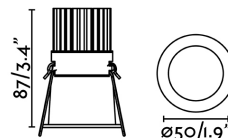

Bombilla: COB LED 7W 2700K CRI>80 36°

Incluye Bombilla: Si

Transformador:

Incluye Transformador: No

IP: 20

Clase: III

Material: Aluminio

Diseñador:

Alto: 87 mm

Diámetro: 50 Ø

Peso: 0.20 kg

Volumen: 0.00045 m3

8421776179585