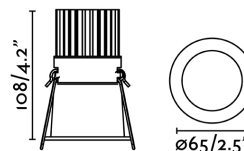

Bombilla: COB LED 10W 2700K 36° 810Lm
CRI>80

Incluye Bombilla: Si

Transformador:

Incluye Transformador: No

IP: 20

Clase: III

Material: Aluminio

Diseñador:

Alto: 108 mm

Diámetro: 65 Ø

Peso: 0.30 kg

Volumen: 0.00074 m3

8421776179592