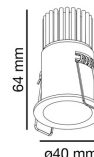

Incluye Bombilla: Si

Transformador: Driver

Incluye Transformador: No

IP: 20

Clase:

Material: Aluminio

Diseñador:

Alto: 60 mm

Diámetro: 40 Ø

Peso: 0.08 kg

Volumen: 0.00021 m3

8421776145764