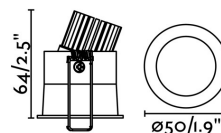

Bombilla: COB LED 5W 2700K

Incluye Bombilla: Si

Transformador:

Incluye Transformador: No

IP: 20

Clase:

Material: Aluminio y cristal opal

Diseñador:

Alto: 60 mm

Diámetro: 50 Ø

Peso: 0.10 kg

Volumen: 0.00021 m3

8421776166851