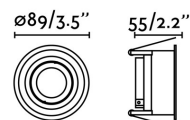

Material: Metal

Diseñador:

Alto: 55 mm

Diámetro: 89 Ø

Peso: 0.14 kg

Volumen: 0.00098 m³

8421776167889