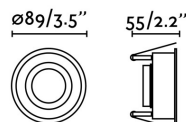

Diseñador:

Alto: 55 mm

Diámetro: 89 Ø

Peso: 0.14 kg

Volumen: 0.00090 m3

8421776167841