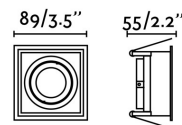

**Material:** Metal

**Diseñador:**

**Largo:** 89 mm

**Ancho:** 89 mm

**Alto:** 55 mm

**Peso:** 0.17 kg

**Volumen:** 0.00098 m3

8421776167902