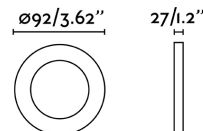

Diseñador:

Largo: 92 mm

Ancho: 92 mm

Alto: 27 mm

Diámetro: 92 Ø

Peso: 0.10 kg

Volumen: 0.00059 m3

8421776182639