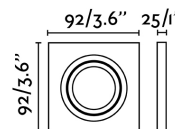

Diseñador:

Largo: 92 mm

Ancho: 25 mm

Alto: 92 mm

Peso: 0.10 kg

Volumen: 0.00053 m3

8421776182400