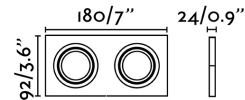

**Diseñador:**

**Largo:** 250 mm

**Ancho:** 92 mm

**Alto:** 24 mm

**Peso:** 0.30 kg

**Volumen:** 0.00091 m3

8421776182622