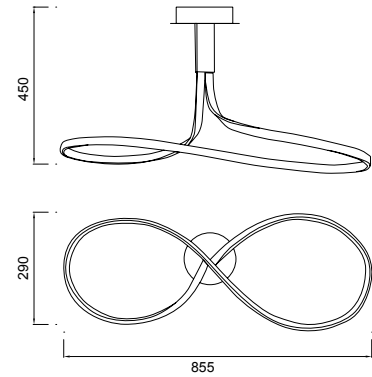

## Datos Técnicos - Technical Data

**REF.4980** Colgante - Pendant Lamp

- LED 40W 3000K 3200lm - 100/240V
- Plata - Silver
- Cromo - Chrome
- Difusor Acrílico - Acrylic Diffuser

**REF.4987** Colgante - Pendant Lamp