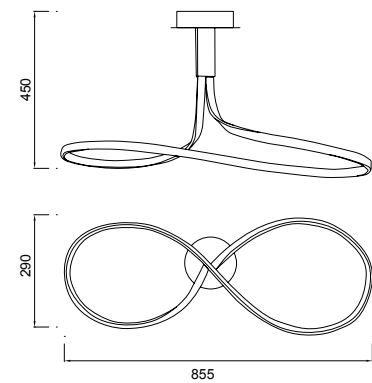

- LED 40W 3000K 3200lm - 220/240V
- Plata - Silver
- Cromo - Chrome
- Difusor Acrílico - Acrylic Diffuser

REF.4997 DIMMABLE Colgante - Pendant Lamp