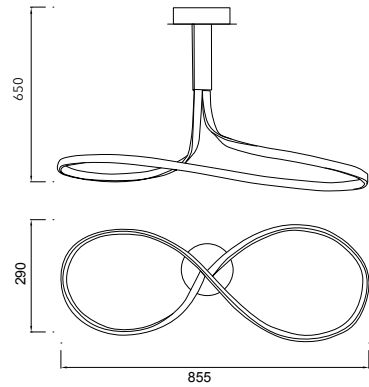

- LED 40W 3000K 3200lm - 100/240V
- Plata - Silver
- Cromo - Chrome
- Difusor Acrílico - Acrylic Diffuser

REF.5002 Colgante - Pendant Lamp