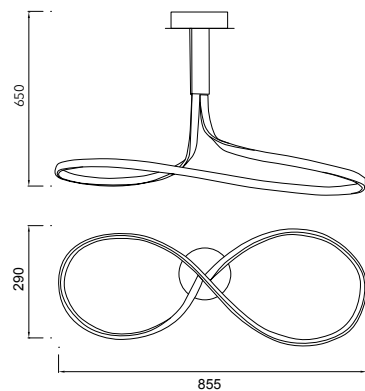

- LED 40W 3000K 3200lm - 220/240V
- Plata - Silver
- Cromo - Chrome
- Difusor Acrílico - Acrylic Diffuser

REF.5003 Colgante - Pendant Lamp