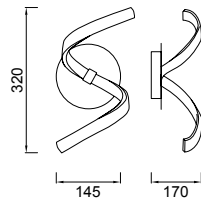

Datos Técnicos - Technical Data

REF.4985 Aplique - Wall Lamp

- LED 10W 3000K 850lm - 220/240V
- Plata - Silver
- Cromo - Chrome
- Difusor Acrílico - Acrylic Diffuser