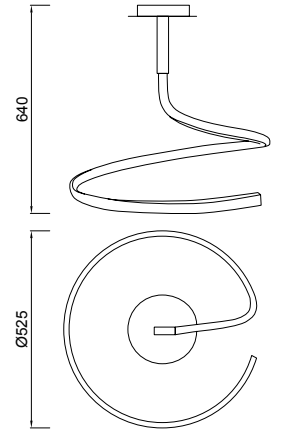

- LED 30W 3000K 2400lm - 100/240V
- Plata - Silver
- Cromo - Chrome
- Difusor Acrílico - Acrylic Diffuser

REF.4995 DIMMABLE Colgante - Pendant Lamp