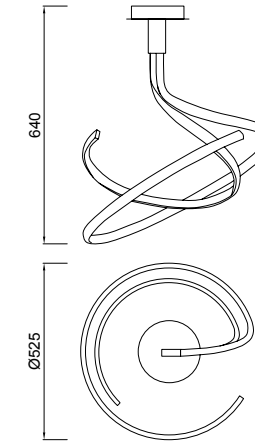

Datos Técnicos - Technical Data

REF.4998 DIMMABLE Colgante - Pendant Lamp

- LED 50W 3000K 4000lm - 220/240V
- Plata - Silver
- Cromo - Chrome
- Difusor Acrílico - Acrylic Diffuser

REF.4982 Colgante - Pendant Lamp