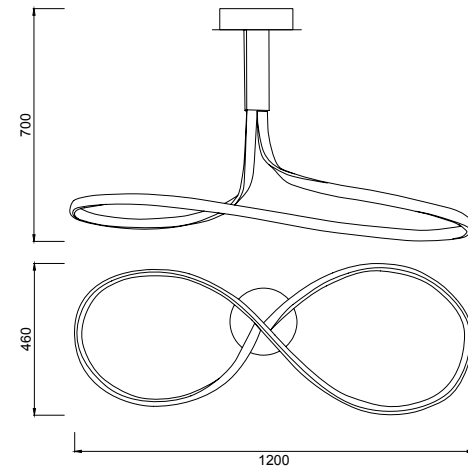

- LED 50W 3000K 3900lm - 100/240V
- Plata - Silver
- Cromo - Chrome
- Difusor Acrílico - Acrylic Diffuser

REF.4981 Colgante - Pendant Lamp