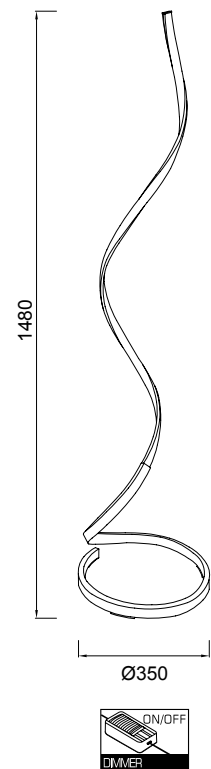

Datos Técnicos - Technical Data

REF.4985 Aplique - Wall Lamp

- LED 10W 3000K 850lm - 220/240V
- Plata - Silver
- Cromo - Chrome
- Difusor Acrílico - Acrylic Diffuser

REF.5000 DIMMABLE Aplique - Wall Lamp

- LED 10W 3000K 850lm - 220/240V
- Plata - Silver
- Cromo - Chrome
- Difusor Acrílico - Acrylic Diffuser

REF.4986 Sobremesa - Table Lamp

- LED 15W 3000K 1200lm - 220/240V
- Plata - Silver
- Cromo - Chrome
- Difusor Acrílico - Acrylic Diffuser

REF.4983 DIMMABLE Pie de Salón - Floor Lamp

- LED 22W 3000K 1800lm - 220/240V
- Plata - Silver
- Cromo - Chrome
- Difusor Acrílico - Acrylic Diffuser