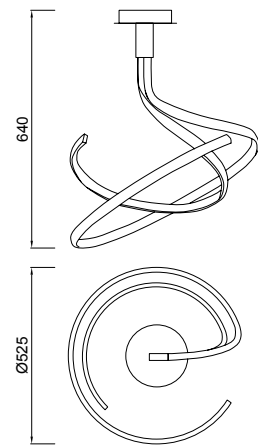

## Datos Técnicos - Technical Data

**REF.5360** Colgante - Pendant Lamp

- LED 40W 2800K 3200lm - 100/240V
- Forja - Brown Oxide
- Difusor Acrílico - Acrylic Diffuser

**REF.5361** Colgante - Pendant Lamp

- LED 50W 2800K 4000lm - 100/240V
- Forja - Brown Oxide
- Difusor Acrílico - Acrylic Diffuser