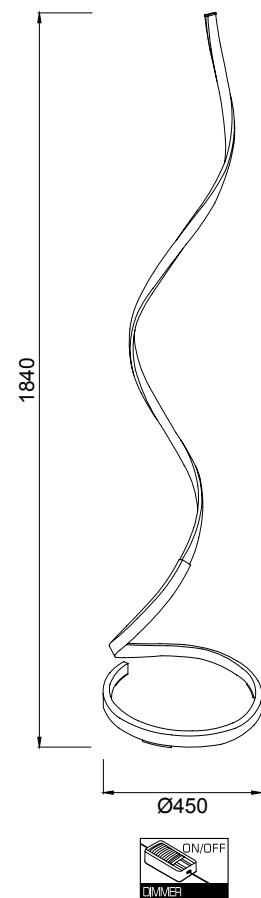

REF.4982

REF.5001 DIMMABLE Pie de Salón - Floor Lamp

- LED 22W 3000K 1800lm - 220/240V
- Plata - Silver
- Cromo - Chrome
- Difusor Acrílico - Acrylic Diffuser