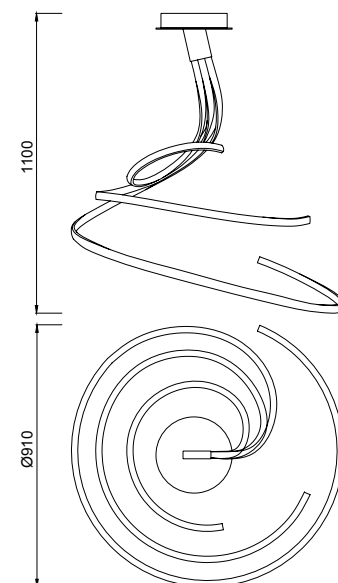

- LED 80W 3000K 6400lm - 100/240V
- Plata - Silver
- Cromo - Chrome
- Difusor Acrílico - Acrylic Diffuser

REF.4996 DIMMABLE Colgante - Pendant Lamp