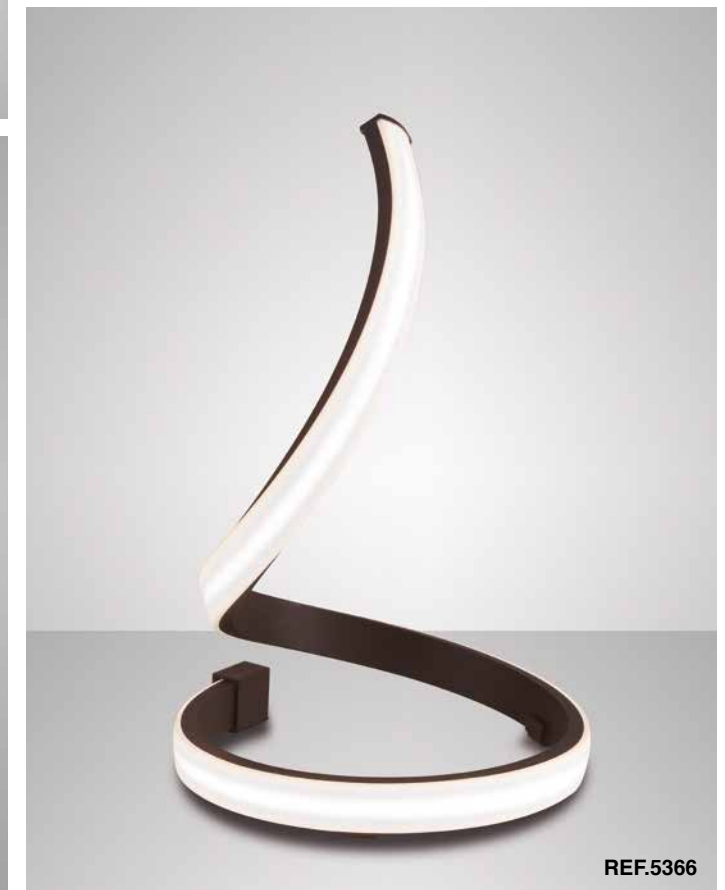

REF.5365

REF.5362

REF.5366