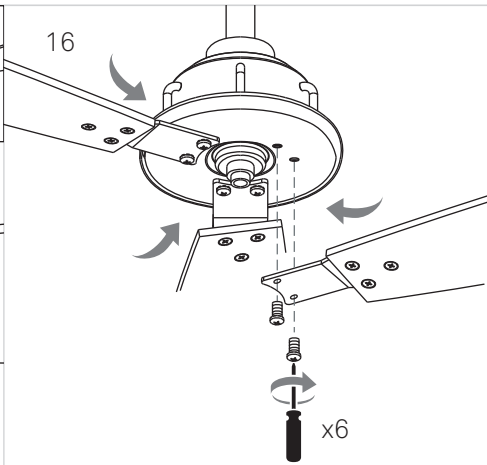

XALOC

LEDS C4

- ①  ON / OFF
- ② 
- ③ 
- ④ 
- ⑤ 
- ⑥ 
- ⑦ 
- ⑧ 
- ⑨  2h 
- ⑩  4h 
- ⑪  8h 

CALIBRATION

1

2

3

4