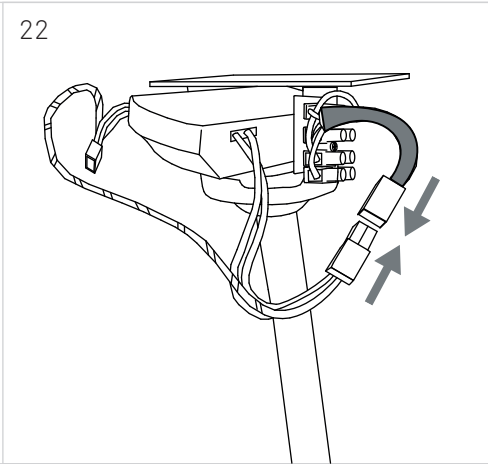

XALOC

LEDS C4

- ①  ON / OFF
- ② 
- ③ 
- ④ 
- ⑤ 
- ⑥ 
- ⑦ 
- ⑧ 
- ⑨  2h 
- ⑩  4h 
- ⑪  8h 

CALIBRATION

1

2

3

4