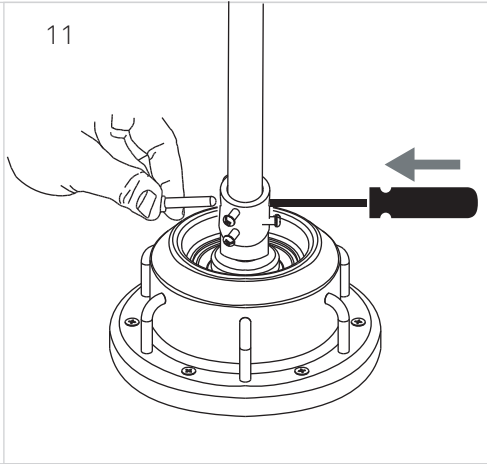

XALOC

LEDS C4

- ①  ON / OFF
- ② 
- ③ 
- ④ 
- ⑤ 
- ⑥ 
- ⑦ 
- ⑧ 
- ⑨  2h 
- ⑩  4h 
- ⑪  8h 

CALIBRATION

1

2

3

4