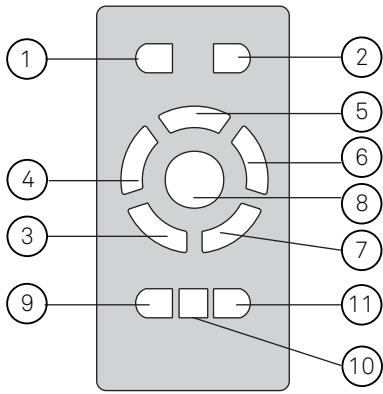

XALOC

LEDS C4

- ①  ON / OFF
- ② 
- ③ 
- ④ 
- ⑤ 
- ⑥ 
- ⑦ 
- ⑧ 
- ⑨  2h 
- ⑩  4h 
- ⑪  8h 

CALIBRATION

1

2

3

4