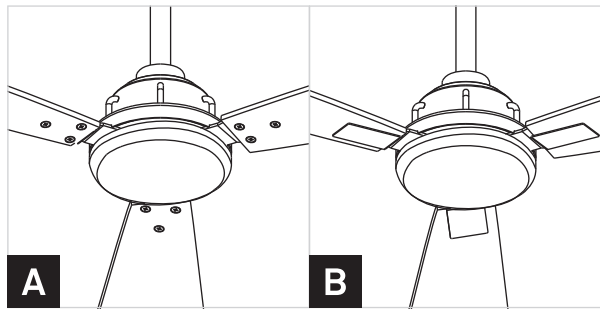

XALOC

LEDS C4

- ①  ON / OFF
- ② 
- ③ 
- ④ 
- ⑤ 
- ⑥ 
- ⑦ 
- ⑧ 
- ⑨  2h 
- ⑩  4h 
- ⑪  8h 

CALIBRATION

1

2

3

4