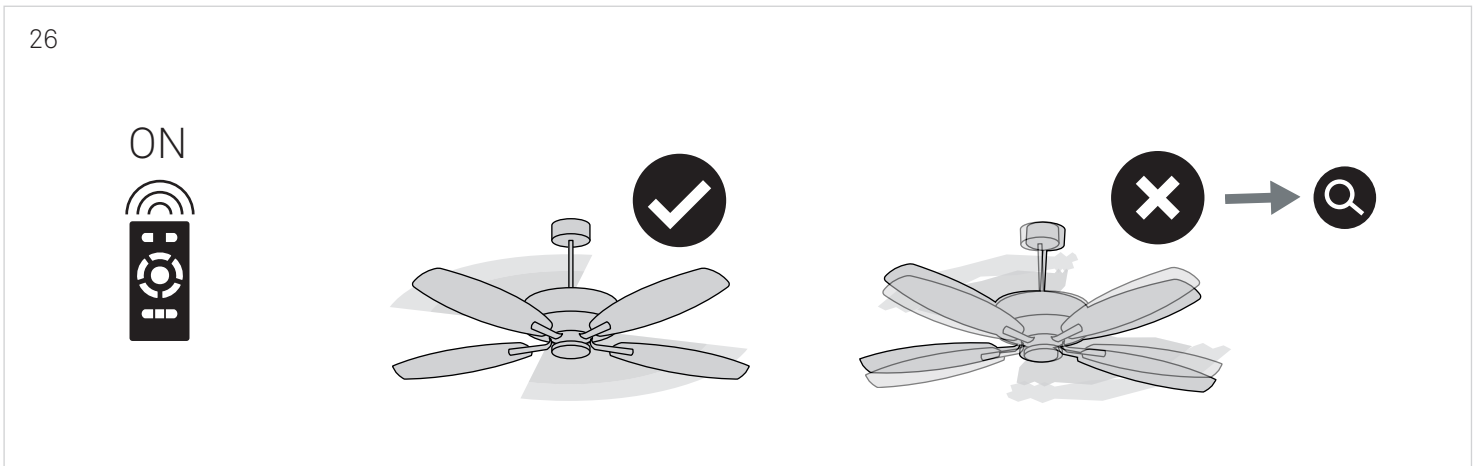

XALOC

LEDS C4

- ①  ON / OFF
- ② 
- ③ 
- ④ 
- ⑤ 
- ⑥ 
- ⑦ 
- ⑧ 
- ⑨  2h 
- ⑩  4h 
- ⑪  8h 

CALIBRATION

1

2

3

4