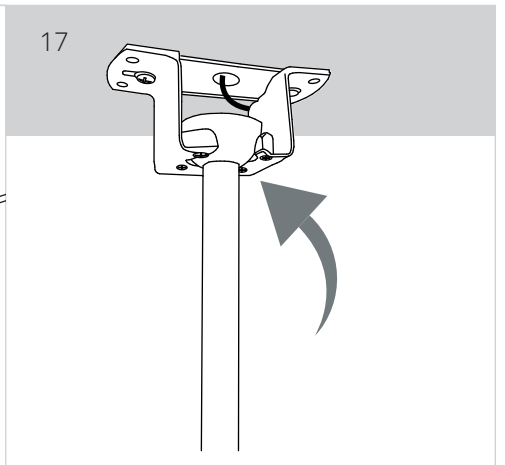

XALOC

LEDS C4

- ①  ON / OFF
- ② 
- ③ 
- ④ 
- ⑤ 
- ⑥ 
- ⑦ 
- ⑧ 
- ⑨  2h 
- ⑩  4h 
- ⑪  8h 

CALIBRATION

1

2

3

4