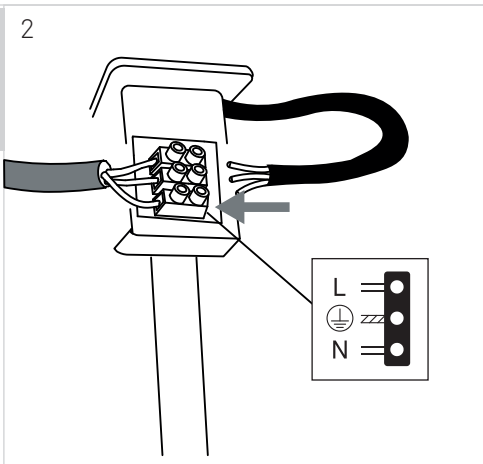

XALOC

LEDS C4

- ①  ON / OFF
- ② 
- ③ 
- ④ 
- ⑤ 
- ⑥ 
- ⑦ 
- ⑧ 
- ⑨  2h 
- ⑩  4h 
- ⑪  8h 

CALIBRATION

1

2

3

4