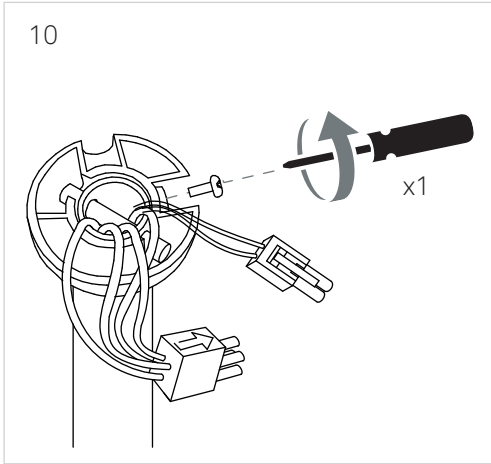

XALOC

LEDS C4

- ①  ON / OFF
- ② 
- ③ 
- ④ 
- ⑤ 
- ⑥ 
- ⑦ 
- ⑧ 
- ⑨  2h 
- ⑩  4h 
- ⑪  8h 

CALIBRATION

1

2

3

4