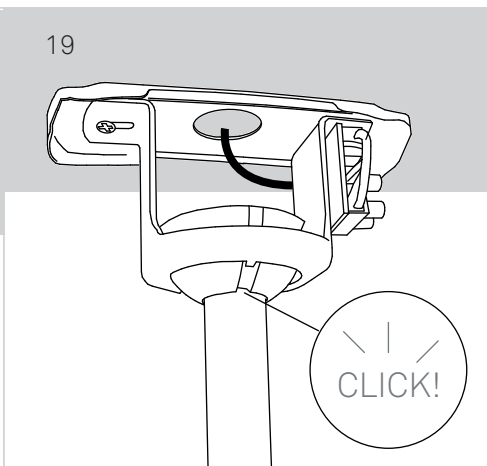

XALOC

LEDS C4

- ①  ON / OFF
- ② 
- ③ 
- ④ 
- ⑤ 
- ⑥ 
- ⑦ 
- ⑧ 
- ⑨  2h 
- ⑩  4h 
- ⑪  8h 

CALIBRATION

1

2

3

4