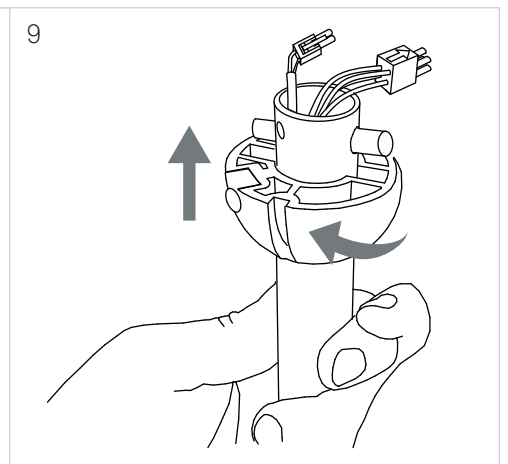

XALOC

LEDS C4

- ①  ON / OFF
- ② 
- ③ 
- ④ 
- ⑤ 
- ⑥ 
- ⑦ 
- ⑧ 
- ⑨  2h 
- ⑩  4h 
- ⑪  8h 

CALIBRATION

1

2

3

4