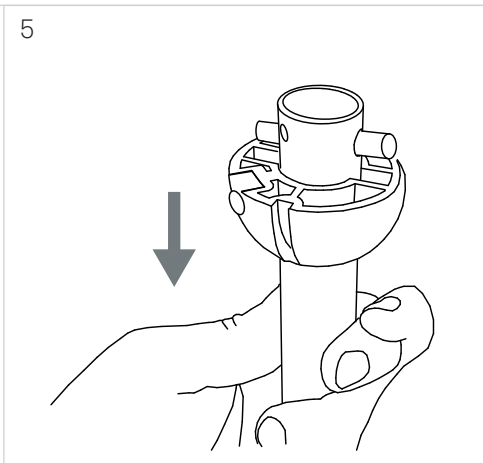

XALOC

LEDS C4

- ①  ON / OFF
- ② 
- ③ 
- ④ 
- ⑤ 
- ⑥ 
- ⑦ 
- ⑧ 
- ⑨  2h 
- ⑩  4h 
- ⑪  8h 

CALIBRATION

1

2

3

4