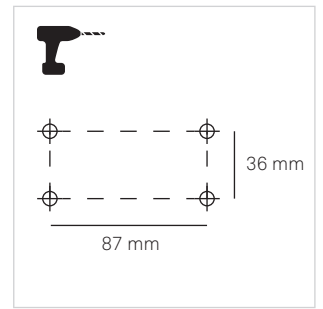

XALOC

LEDS C4

- ①  ON / OFF
- ② 
- ③ 
- ④ 
- ⑤ 
- ⑥ 
- ⑦ 
- ⑧ 
- ⑨  2h 
- ⑩  4h 
- ⑪  8h 

CALIBRATION

1

2

3

4