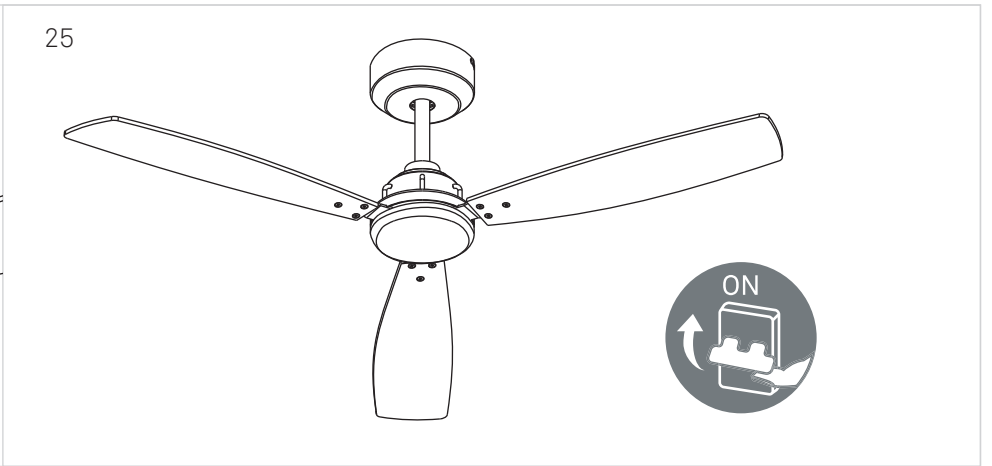

XALOC

LEDS C4

- ①  ON / OFF
- ② 
- ③ 
- ④ 
- ⑤ 
- ⑥ 
- ⑦ 
- ⑧ 
- ⑨  2h 
- ⑩  4h 
- ⑪  8h 

CALIBRATION

1

2

3

4