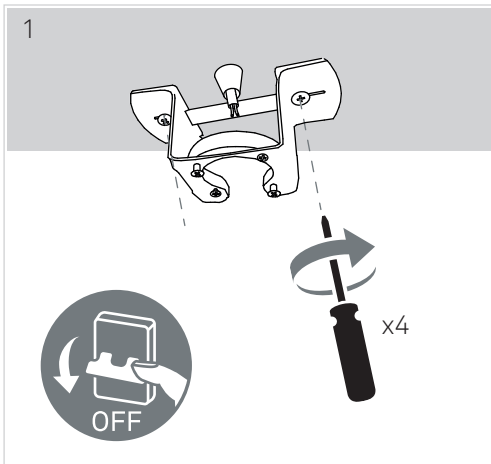

XALOC

LEDS C4

- ①  ON / OFF
- ② 
- ③ 
- ④ 
- ⑤ 
- ⑥ 
- ⑦ 
- ⑧ 
- ⑨  2h 
- ⑩  4h 
- ⑪  8h 

CALIBRATION

1

2

3

4