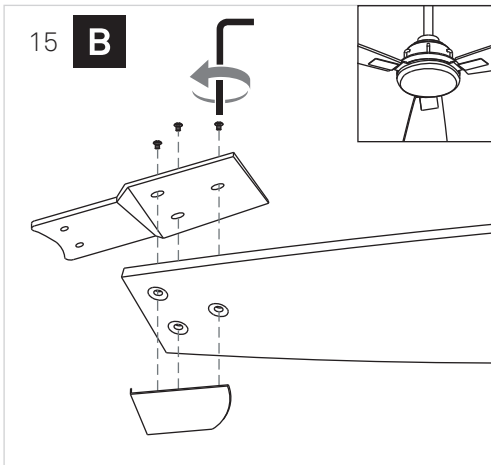

XALOC

LEDS C4

- ①  ON / OFF
- ② 
- ③ 
- ④ 
- ⑤ 
- ⑥ 
- ⑦ 
- ⑧ 
- ⑨  2h 
- ⑩  4h 
- ⑪  8h 

CALIBRATION

1

2

3

4