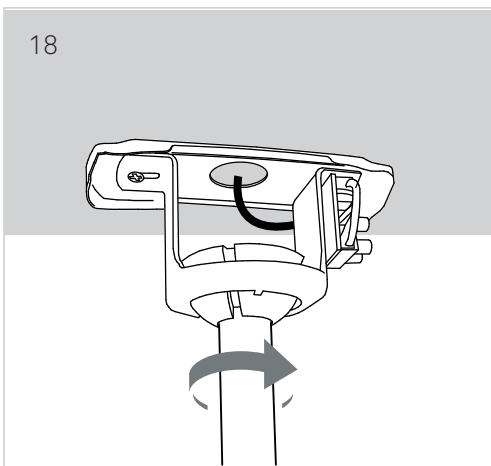

XALOC

LEDS C4

- ①  ON / OFF
- ② 
- ③ 
- ④ 
- ⑤ 
- ⑥ 
- ⑦ 
- ⑧ 
- ⑨  2h 
- ⑩  4h 
- ⑪  8h 

CALIBRATION

1

2

3

4