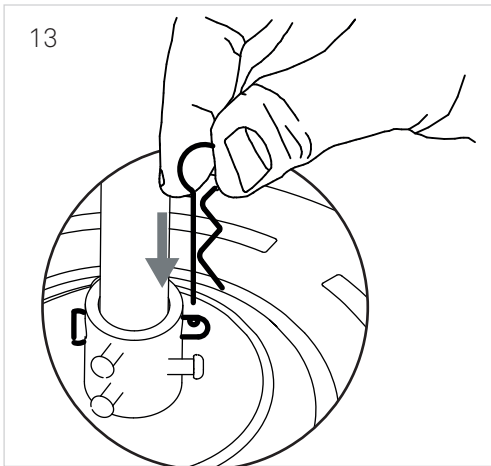

XALOC

LEDS C4

- ①  ON / OFF
- ② 
- ③ 
- ④ 
- ⑤ 
- ⑥ 
- ⑦ 
- ⑧ 
- ⑨  2h 
- ⑩  4h 
- ⑪  8h 

CALIBRATION

1

2

3

4