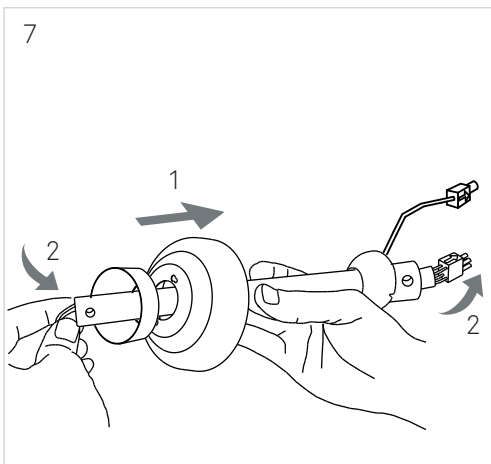

XALOC

LEDS C4

- ①  ON / OFF
- ② 
- ③ 
- ④ 
- ⑤ 
- ⑥ 
- ⑦ 
- ⑧ 
- ⑨  2h 
- ⑩  4h 
- ⑪  8h 

CALIBRATION

1

2

3

4