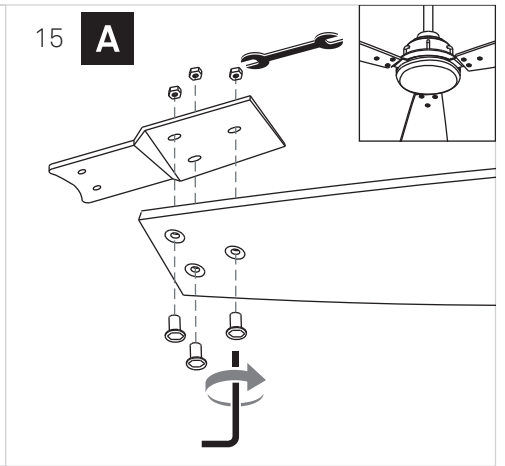

XALOC

LEDS C4

- ①  ON / OFF
- ② 
- ③ 
- ④ 
- ⑤ 
- ⑥ 
- ⑦ 
- ⑧ 
- ⑨  2h 
- ⑩  4h 
- ⑪  8h 

CALIBRATION

1

2

3

4