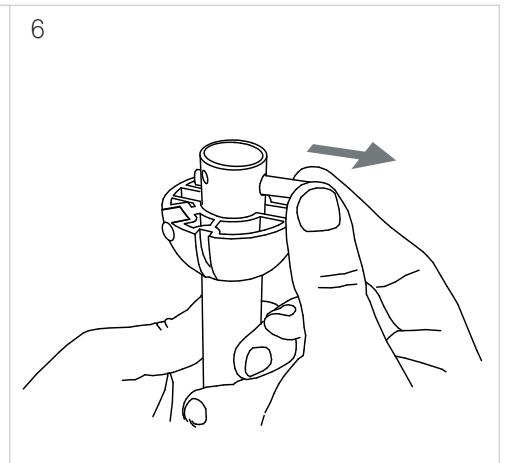

XALOC

LEDS C4

- ①  ON / OFF
- ② 
- ③ 
- ④ 
- ⑤ 
- ⑥ 
- ⑦ 
- ⑧ 
- ⑨  2h 
- ⑩  4h 
- ⑪  8h 

CALIBRATION

1

2

3

4