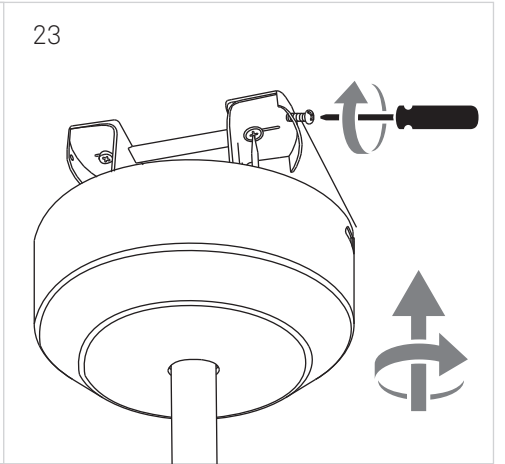

XALOC

LEDS C4

- ①  ON / OFF
- ② 
- ③ 
- ④ 
- ⑤ 
- ⑥ 
- ⑦ 
- ⑧ 
- ⑨  2h 
- ⑩  4h 
- ⑪  8h 

CALIBRATION

1

2

3

4