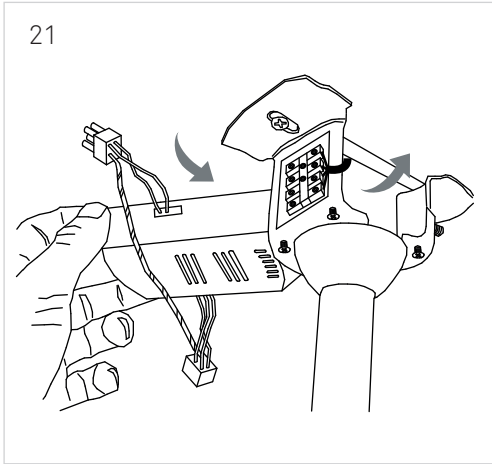

XALOC

LEDS C4

- ①  ON / OFF
- ② 
- ③ 
- ④ 
- ⑤ 
- ⑥ 
- ⑦ 
- ⑧ 
- ⑨  2h 
- ⑩  4h 
- ⑪  8h 

CALIBRATION

1

2

3

4