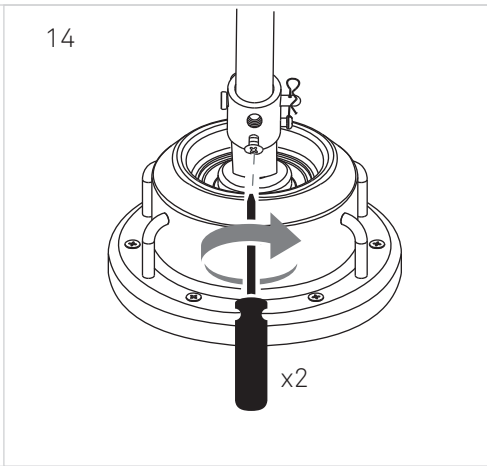

XALOC

LEDS C4

- ①  ON / OFF
- ② 
- ③ 
- ④ 
- ⑤ 
- ⑥ 
- ⑦ 
- ⑧ 
- ⑨  2h 
- ⑩  4h 
- ⑪  8h 

CALIBRATION

1

2

3

4