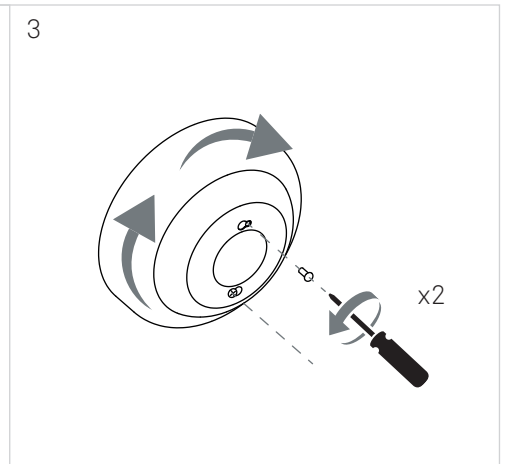

XALOC

LEDS C4

- ①  ON / OFF
- ② 
- ③ 
- ④ 
- ⑤ 
- ⑥ 
- ⑦ 
- ⑧ 
- ⑨  2h 
- ⑩  4h 
- ⑪  8h 

CALIBRATION

1

2

3

4