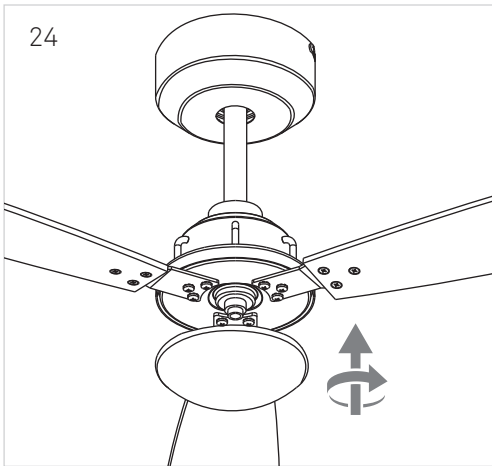

XALOC

LEDS C4

- ①  ON / OFF
- ② 
- ③ 
- ④ 
- ⑤ 
- ⑥ 
- ⑦ 
- ⑧ 
- ⑨  2h 
- ⑩  4h 
- ⑪  8h 

CALIBRATION

1

2

3

4