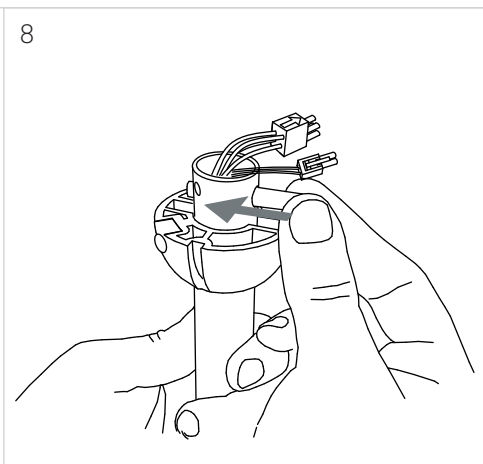

XALOC

LEDS C4

- ①  ON / OFF
- ② 
- ③ 
- ④ 
- ⑤ 
- ⑥ 
- ⑦ 
- ⑧ 
- ⑨  2h 
- ⑩  4h 
- ⑪  8h 

CALIBRATION

1

2

3

4