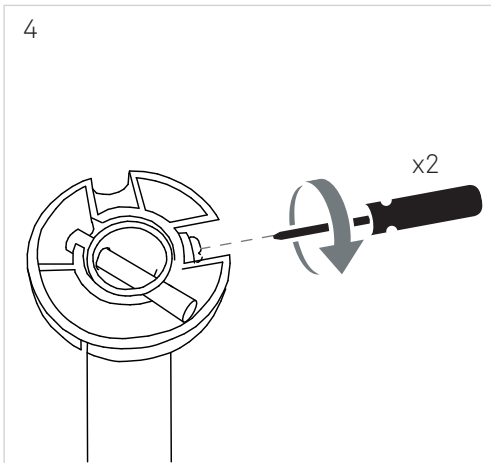

XALOC

LEDS C4

- ①  ON / OFF
- ② 
- ③ 
- ④ 
- ⑤ 
- ⑥ 
- ⑦ 
- ⑧ 
- ⑨  2h 
- ⑩  4h 
- ⑪  8h 

CALIBRATION

1

2

3

4