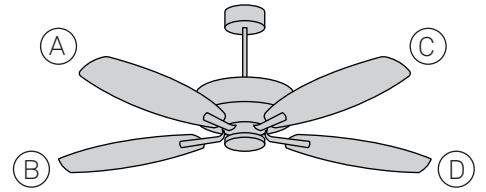

XALOC

LEDS C4

- ①  ON / OFF
- ② 
- ③ 
- ④ 
- ⑤ 
- ⑥ 
- ⑦ 
- ⑧ 
- ⑨  2h 
- ⑩  4h 
- ⑪  8h 

CALIBRATION

1

2

3

4