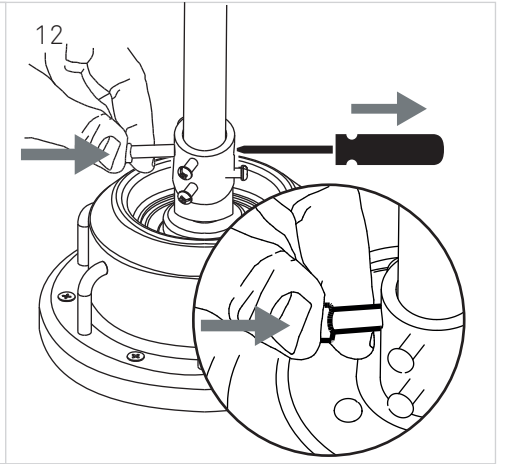

XALOC

LEDS C4

- ①  ON / OFF
- ② 
- ③ 
- ④ 
- ⑤ 
- ⑥ 
- ⑦ 
- ⑧ 
- ⑨  2h 
- ⑩  4h 
- ⑪  8h 

CALIBRATION

1

2

3

4