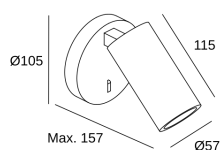

Consumo total de la luminaria (W) : 8W

Garantía : 5 Años

Material de la estructura : Aluminio, Acero

Acabado estructura : Blanco

Bombilla recomendada : GU10

Smart Compatible

- 71-8220-00-00: Light For Life

CARACTERÍSTICAS LUMINOTÉCNICAS

Portalámparas: 1 x GU10

CARACTERÍSTICAS VENTILACIÓN

Potencia utilizada: 8W

Norma medición valor servicio: EN 60879:2019

LOGÍSTICA

Peso neto (Kg): 0.52

Peso embalado (Kg): 0.64

Embalaje: 135mm x 115mm x 115mm