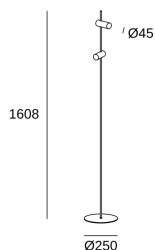

Nude Double

25-8521-05-DN

Pie de salon Nude Double E27 15W Oro mate

CARACTERÍSTICAS TÉCNICAS

Potencia (W) : Potencia máx. 15W

Voltaje / Frecuencia : 100-240V/50-60Hz

Consumo total de la luminaria (W) :
=D2140*G2140W

Portalámparas: 2 x E27

CARACTERÍSTICAS VENTILACIÓN

Potencia utilizada: =D2140*G2140W

Norma medición valor servicio: EN 60879:2019

LOGÍSTICA