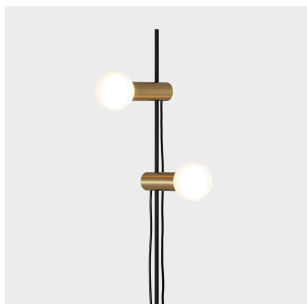

Nude Double

25-8521-05-DN

Pie de salon Nude Double E27 15W Oro mate

CARACTERÍSTICAS TÉCNICAS

Potencia (W) : Potencia máx. 15W

Voltaje / Frecuencia : 100-240V/50-60Hz

Consumo total de la luminaria (W) :
=D2140*G2140W

Garantía : 5 Años

Material de la estructura : Aluminio

Acabado estructura : Oro mate

Bombilla recomendada : E27

Smart Compatible

- 71-A697-00-00: Casambi
- 71-8219-00-00: Light For Life

CARACTERÍSTICAS LUMINOTÉCNICAS