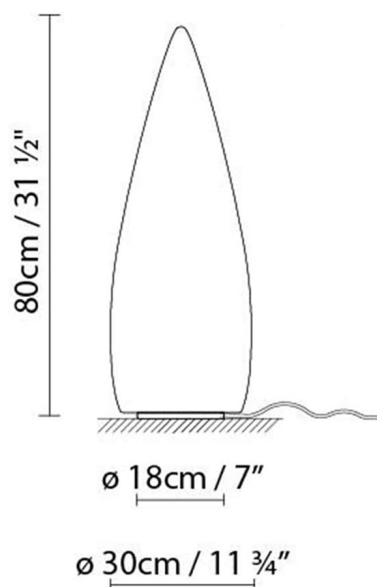

Dimensiones cm:

KANPAZAR 80A FLUO

**Fuente de luz:**

Fluo. 2 x 18/24/36W (2G11)

**Peso:**

Neto kg: 6.9

Bruto kg: 8.8

Embalaje:

Nº bultos: 1

Volumen m3: 0.085

Dimensiones cm: 88x32x32

KANPAZAR 80B LED

**Fuente de luz:**

LED 4 x 6W 4040lm 350mA 3000K CRI>80

**Peso:**

Neto kg: 6.5

Bruto kg: 8.8

Embalaje:

Nº bultos: 1

Volumen m3: 0.085

Dimensiones cm: 88x32x32

KANPAZAR 80B FLUO

**Fuente de luz:**

Fluo. 2 x 18/24/36W (2G11)

**Peso:**

Neto kg: 6.5

Bruto kg: 8.8

Embalaje:

Nº bultos: 1

Volumen m3: 0.085

Dimensiones cm: 88x32x32

KANPAZAR 80C LED