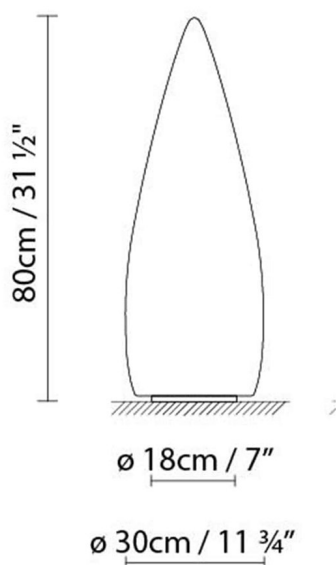

**Descripción:**

Luminaria para exterior e interior de 80 centímetros de altura, fabricada en PE antivandálico blanco opalino liso resistente UVA. Kanpazar A se fija al suelo coincidiendo con una acometida prevista, mientras que Kanpazar B es portátil y posee una longitud de acometida máxima de 3,5 metros. Kanpazar C, que tiene una base de hormigón, es portátil y posee también una longitud de acometida máxima de 3,5 metros.

Dimensiones cm:

KANPAZAR 80A FLUO

**Fuente de luz:**

Fluo. 2 x 18/24/36W (2G11)

**Peso:**

Neto kg: 6.9

Bruto kg: 8.8

Embalaje:

Nº bultos: 1

Volumen m3: 0.085

Dimensiones cm: 88x32x32

KANPAZAR 80B LED

**Fuente de luz:**

LED 4 x 6W 4040lm 350mA 3000K CRI>80

**Peso:**

Neto kg: 6.5

Bruto kg: 8.8

Embalaje:

Nº bultos: 1

Volumen m3: 0.085

Dimensiones cm: 88x32x32

KANPAZAR 80B FLUO

**Fuente de luz:**

Fluo. 2 x 18/24/36W (2G11)