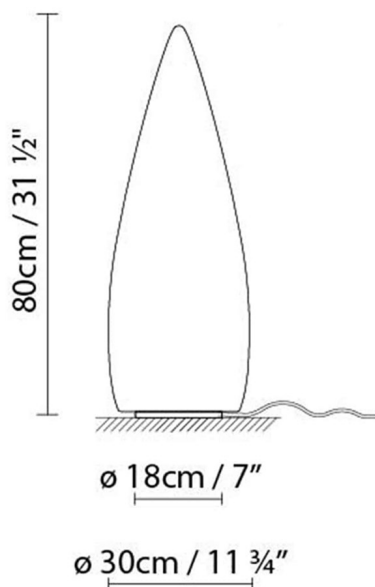

**Descripción:**

Luminaria para exterior e interior de 80 centímetros de altura, fabricada en PE antivandálico blanco opalino liso resistente UVA. Kanpazar A se fija al suelo coincidiendo con una acometida prevista, mientras que Kanpazar B es portátil y posee una longitud de acometida máxima de 3,5 metros. Kanpazar C, que tiene una base de hormigón, es portátil y posee también una longitud de acometida máxima de 3,5 metros.

Dimensiones cm:

KANPAZAR 80A FLUO

**Fuente de luz:**

Fluo. 2 x 18/24/36W (2G11)

**Peso:**

Neto kg: 6.9

Bruto kg: 8.8

Embalaje:

Nº bultos: 1

Volumen m3: 0.085

Dimensiones cm: 88x32x32

KANPAZAR 80B LED

**Fuente de luz:**

LED 4 x 6W 4040lm 350mA 3000K CRI>80

**Peso:**

Neto kg: 6.5

Bruto kg: 8.8

Embalaje:

Nº bultos: 1

Volumen m3: 0.085

Dimensiones cm: 88x32x32

KANPAZAR 80B FLUO

**Fuente de luz:**

Fluo. 2 x 18/24/36W (2G11)