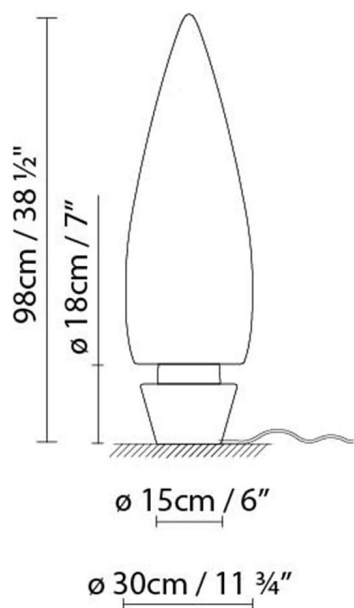

Bruto kg: 8.8

Embalaje:

Nº bultos: 1

Volumen m3: 0.085

Dimensiones cm: 88x32x32

KANPAZAR 80B FLUO

**Fuente de luz:**

Fluo. 2 x 18/24/36W (2G11)

**Peso:**

Neto kg: 6.5

Bruto kg: 8.8

Embalaje:

Nº bultos: 1

Volumen m3: 0.085

Dimensiones cm: 88x32x32

KANPAZAR 80C LED

**Fuente de luz:**

LED 4 x 6W 4040lm 350mA 3000K CRI>80

**Peso:**

Neto kg: 13.8

Bruto kg: 15.4

Embalaje:

Nº bultos: 2

Volumen m3: 0.108

Dimensiones cm: 22x22x24.5 /
88x32x32

KANPAZAR 80C FLUO

**Fuente de luz:**

Fluo. 2 x 18/24/36W (2G11)

**Peso:**

Neto kg: 13.8

Bruto kg: 15.4

Embalaje: