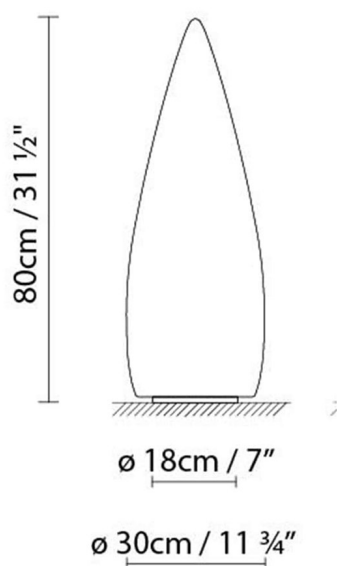

KANPAZAR 80A LED

Fuente de luz:

LED 4 x 6W 4040lm 350mA 3000K CRI>80

LED **A++**

Peso:

Neto kg:

Bruto kg:

Embalaje:

Nº bultos:

Volumen m3:

Dimensiones cm: