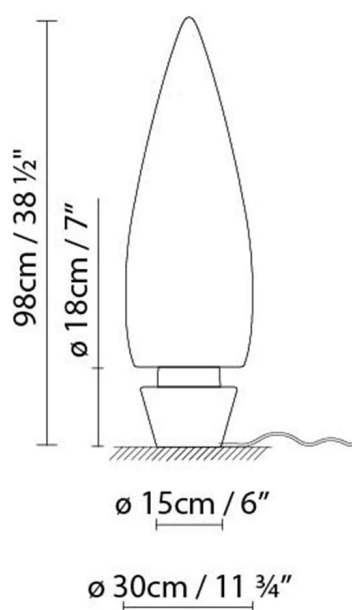

Bruto kg: 8.8

Embalaje:

Nº bultos: 1

Volumen m3: 0.085

Dimensiones cm: 88x32x32

KANPAZAR 80B FLUO

**Fuente de luz:**

Fluo. 2 x 18/24/36W (2G11)

**Peso:**

Neto kg: 6.5

Bruto kg: 8.8

Embalaje:

Nº bultos: 1

Volumen m3: 0.085

Dimensiones cm: 88x32x32

KANPAZAR 80C LED

**Fuente de luz:**

LED 4 x 6W 4040lm 350mA 3000K CRI>80

**Peso:**

Neto kg: 13.8

Bruto kg: 15.4

Embalaje:

Nº bultos: 2

Volumen m3: 0.108

Dimensiones cm: 22x22x24.5 /
88x32x32

KANPAZAR 80C FLUO

**Fuente de luz:**

Fluo. 2 x 18/24/36W (2G11)

**Peso:**

Neto kg: 13.8

Bruto kg: 15.4

Embalaje: