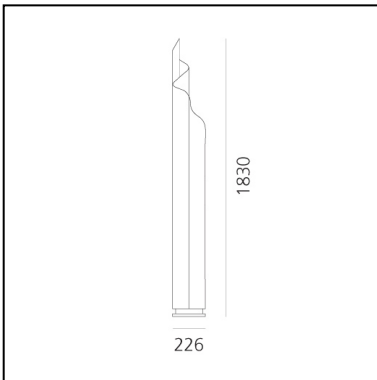

Chimera

Vico Magistretti

IP20   

LUMINARIA

- Potencia (W): **84W**
- Tensión de alimentación: **220V-240V**

ESPECIFICACIONES

Base de metal pintado blanco; estructura / difusor de metacrilato blanco opal curvado en caliente.

CÓDIGO PRODUCTO: 0084010A

CARACTERÍSTICAS

- Código del artículo: **0084010A**
- Color: **Blanco**
- Instalación: **Pie**
- Material: **Methacrylate, aluminium, zamak**
- Serie: **Design Collection**
- Entorno de uso: **Interior**
- Área de uso: **Residencial**
- Emisión: **Difusa Y Filtrada**
- diseño: **Vico Magistretti**

DIMENSIONES

- Altura: **cm 180**
- Diámetro: **cm 22**

LÁMPARAS INCLUIDAS

- Categoría: **FLUO**
- Numero: **3**
- Lbs: **T16**
- Potencia (W): **28W**
- Soporte: **G5**