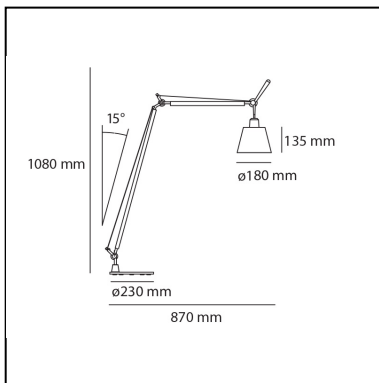

Tolomeo Basculante Reading Floor - Body Lamp with Parchment diffuser 180

Michele De Lucchi
Giancarlo Fassina

IP20    

LUMINARIA

- Potencia (W): **7,5W**
- Tensión de alimentación: **220V-240V**
- Flujo Luminoso (lm): **816lm**
- Efficiency: **77%**
- Efficacy: **116.58lm/W**
- CRI: **80**

ESPECIFICACIONES

Estructura con brazos móviles de aluminio pulido; articulaciones de aluminio pulido; difusor en pergamino o en raso seda reforzado con plástico. Código se refiere sólo al cuerpo de la lámpara.

CÓDIGO PRODUCTO: A014600

CARACTERÍSTICAS

- Código del artículo: **A014600**
- Color: **Natural**
- Instalación: **Pie**
- Material: **Aluminium, parchment paper, steel**
- Serie: **Design Collection**
- diseño: **Michele De Lucchi, Giancarlo Fassina**

DIMENSIONES

- Altura: **cm 108**
- Diámetro: **cm 18**
- Extension máxima a lo ancho: **cm 87**
- Resistencia al impacto: **N/D**
- Prueba calorífica: **N/D°**

FUENTES DE LUZ NON INCLUIDAS
[local.page.schedaprodotto.technica.label.ledsesclusialt=](#)
FUENTES DE LUZ ALTERNATIVAS