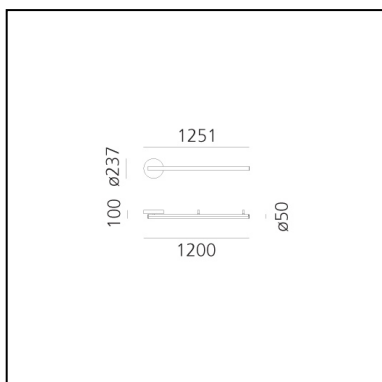

Alphabet of light linear 120 wall/ceiling - App Compatible

BIG - Bjarke Ingels Group

IP20    Regulable: 

LUMINARIA

- Potencia (W): **35W**
- Tensión de alimentación: **220-240V**
- Flujo Luminoso (lm): **3484lm**
- CCT: **3000K**
- Efficiency: **81%**
- Efficacy: **99.55lm/W**
- CRI: **80**
- Dimmable Typology: **Push & APP**

DIMENSIONES

- Longitud: **cm 120**
- Altura: **cm 10**
- Prueba calorífica: **650°**

FUENTES DE LUZ INCLUIDAS

- Categoría: **Led**
- Numero: **1**
- Temperatura de Color (K): **3000K**
- CRI: **80**
- Color Tolerance: **MacAdam 3SDCM**
- Service Life: **L80 (10K) 55000h**