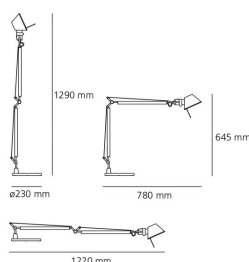

MEDIDAS

COLOR

LÁMPARAS NO INCLUIDAS

	Categoría:	HALO
	Numero:	1
	Lbs:	A60
	Vatio:	77W
	Soporte:	E27
	Flujo Luminoso (lm):	1320lm
	Color Rendering:	1a
	Temperatura Color (K):	2900K
	Duración (h):	1000h

ALTERNATIVE LAMPS

LED

Categoría:	LED
Vatio:	8W
Soporte:	E27
Clase:	A

LUMINAIR

Watt:	77W
Tensión de alimentación:	220V-240V