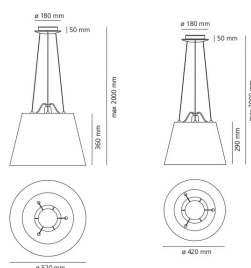

#### Emisión de luz

#### FICHA TÉCNICA

#### DIMENSIONES

**Ancho base:** cm 5  
**Diámetro base:** cm 18  
**Altura máxima del techo:** cm 200

#### MEDIDAS