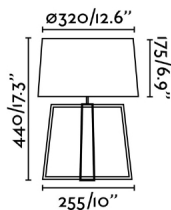

Lámpara de sobremesa de estilo moderno para iluminación interior fabricada en madera, metal y pantalla textil.

Características generales

Fijación	Sobre mesa
Clase	II
IP	20
Voltaje	100V-240V
Hercios	50/60Hz
Metros de cable	1800mm
Tipo de interruptor	On/Off
Potencia	15W