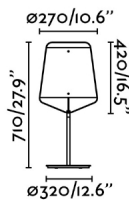

Características generales

Fijación	Sobre mesa
Clase	II
IP	20
Voltaje	100V-240V
Hercios	50/60Hz
Metros de cable	2000mm
Tipo de interruptor	On/Off
Potencia	15W

Material

Cuerpo/Estructura	Acero
Pantalla	Madera