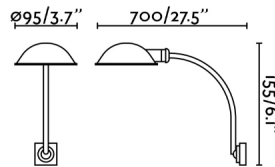

### Características generales

Fijación	Pared
Clase	I
IP	20
Voltaje	100V-240V
Hercios	50/60Hz
Tipo de interruptor	On/Off
Orientación vertical arriba	↻ 45
Orientación vertical abajo	↻ 45
Orientación horizontal	↻ 360
Potencia	15W