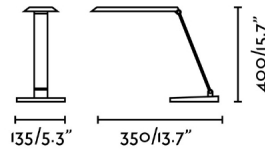

### Características generales

Fijación	Sobre mesa
Clase	II
IP	20
Voltaje	220V-240V
Hercios	50/60Hz
Metros de cable	1500mm
Tipo de interruptor	Pulsador
Potencia	8W