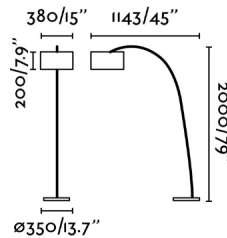

### Características generales

Fijación	Suelo
Clase	II
IP	20
Voltaje	100V-240V
Hercios	50/60Hz
Metros de cable	2000mm
Tipo de interruptor	Pulsador
Potencia	15W