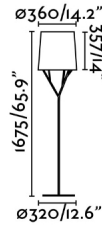

### Características generales

Fijación	Suelo
Clase	II
IP	20
Voltaje	100V-240V
Hercios	50/60Hz
Metros de cable	2000mm
Tipo de interruptor	Pulsador
Potencia	15W