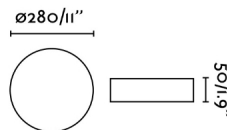

ZON LED es un plafón en forma ovalada y diseño sencillo. Es ideal para iluminar el baño gracias al IP 54, que le permite usarse en zonas húmedas. Luz regulable.

Características generales

Fijación	Techo
Clase	II
IP	54
Voltaje	220V-240V
Hercios	50Hz
Potencia	18W

Material

Cuerpo/Estructura	Acero
Difusor	PMMA

Acabados

Cuerpo/Estructura	Blanco Mate
Difusor	Opal

Características lumínicas

Fuente de luz incluida	Si
Temperatura	3000K
LM	1600lm
Fuente de luz regulable	SI
Orientación de la luz	Ambiental
Clasificación energética	E