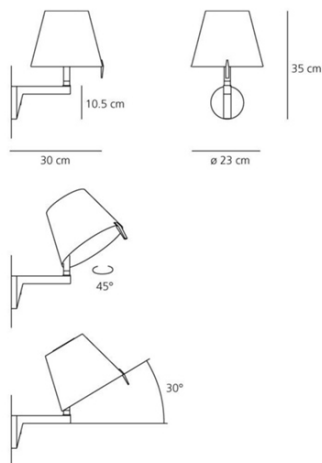

#### DIMENSIONES

Ancho:	cm 30
Altura:	cm 35
Diámetro:	cm 23
Diámetro base:	cm 10.5
Inclinación:	30
Rotación:	4.5
Prueba calorífica:	650 °

#### MEDIDAS