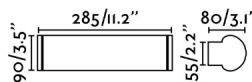

DANUBIO es un aplique para la iluminación del baño. Está fabricado en metal y cuenta con la tecnología LED .

Características generales

Fijación	Pared, Techo
Clase	II
IP	44
Voltaje	100V-240V
Hercios	50/60Hz
Potencia	9W

Material

Cuerpo/Estructura	Aluminio
Difusor	Cristal

Acabados

Cuerpo/Estructura	Cromo Brillo
Difusor	Opal

Características lumínicas

Fuente de luz incluida	Si
Temperatura	2700K
LM	600lm
CRI	>80
Orientación de la luz	Ambiental
Clasificación energética	E

Equipo eléctrico

Necesita Driver	Si
Driver incluido	Si

Descarga de archivos

Documentos generales	Descargar >
2D / 3D	Descargar >
Nivel de energia	Descargar >