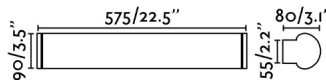

DANUBIO es un aplique con tecnología LED fabricado en metal. Gracias al IP44 es ideal para la iluminación del baño .

Características generales

Fijación	Pared, Techo
Clase	II
IP	44
Voltaje	100V-240V
Hercios	50/60Hz
Potencia	18W

Material

Cuerpo/Estructura	Aluminio
Difusor	Cristal

Acabados

Cuerpo/Estructura	Cromo Brillo
Difusor	Opal

Características lumínicas

Fuente de luz incluida	Si
Temperatura	2700K
LM	1080lm
CRI	>80
Orientación de la luz	Ambiental
Clasificación energética	D