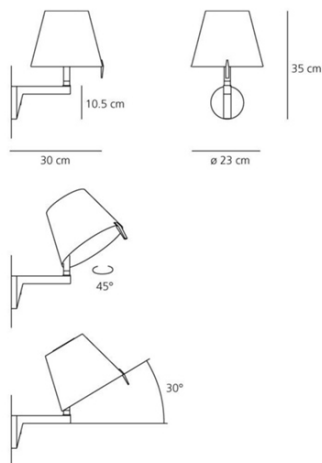

MEDIDAS

COLOR

LÁMPARAS NO INCLUIDAS

☐	Categoría:	HALO
	Numero:	1
	Vatio:	46W
	Soporte:	E14
	Clase:	A

ALTERNATIVE LAMPS

LED retrofit

	Categoría:	LED
	Vatio:	6W
	Flujo Luminoso (lm):	470lm
	Soporte:	E14
	Clase:	A