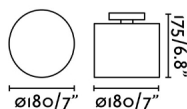

### Características generales

Fijación	Techo
Clase	I
IP	20
Voltaje	100V-240V
Hercios	50/60Hz
Potencia	15W